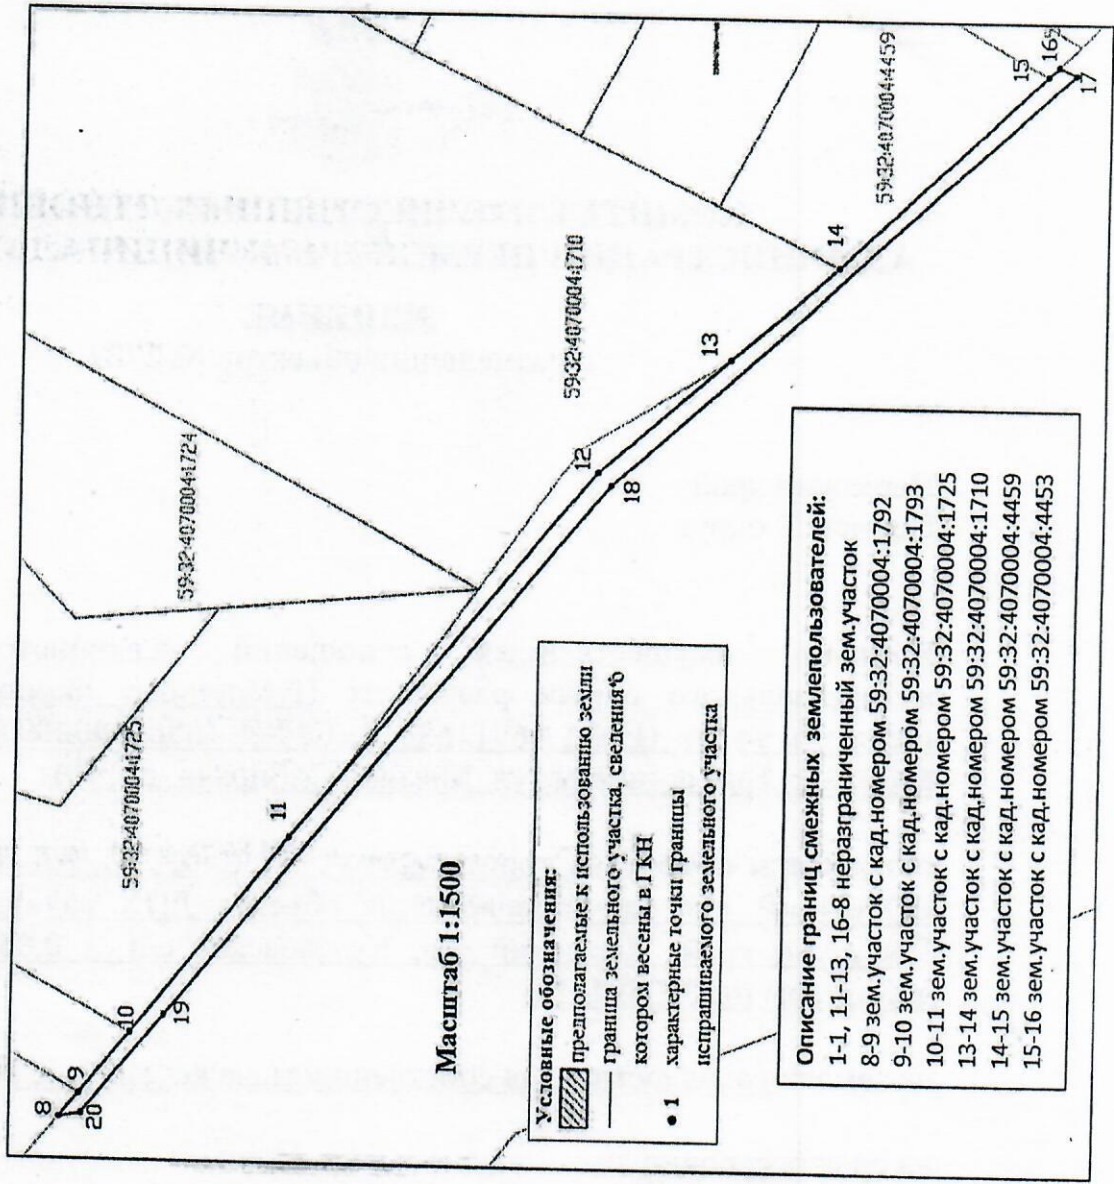

Заявитель: /Е.В. Кузнецова