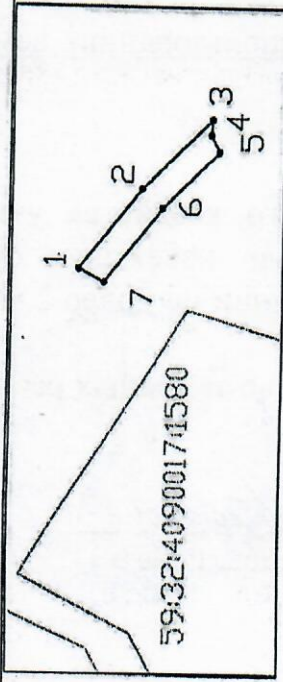

2. Получение разрешения на производство земляных работ.

Заместитель председателя комитета

(подпись, печать)

М.В. Королева

Схема предполагаемых к использованию земель или части земельного участка

Объект: «Строительство СТП 10/0,4 кв, вл 10 кв с ПРВТ и ИКЗ, вл 0,4 кв для электроснабжения объекта ЛПХ садовый дом по адресу: Пермский край, Култаевское с/п, в 0,85 км юго-восточнее д. Болгары, (4500059441)»

Координаты характерных точек

№	X	Y
1	499639,38	2208456,90
2	499630,45	2208468,23
3	499620,46	2208478,14
4	499620,62	2208475,96
5	499619,41	2208473,55
6	499627,46	2208465,57
7	499635,75	2208455,05
1	499639,38	2208456,90
8	499550,94	2208547,04
9	499546,76	2208552,06
10	499535,86	2208565,15
11	499502,09	2208607,04
12	499435,88	2208686,69
13	499407,62	2208711,63
14	499384,39	2208731,42
15	499339,54	2208773,24
16	499337,28	2208775,35
17	499333,51	2208773,60
18	499432,99	2208683,91
19	499528,62	2208568,99
20	499546,24	2208547,86
8	499550,94	2208547,04